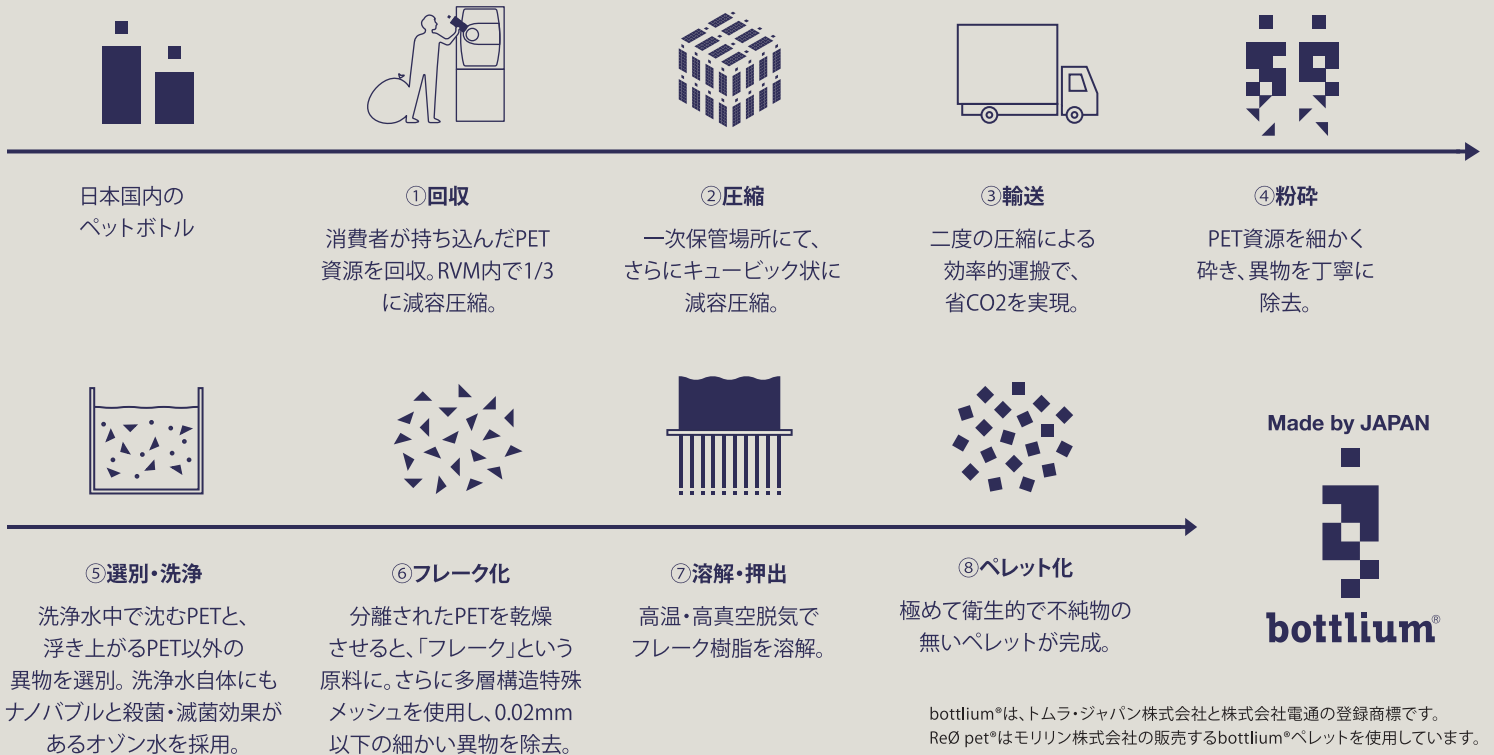

ReØpet®

Recycled Organic Pellet JAPAN

ReØpet®(リオペット)は、トムラ・ジャパン株式会社が全国1,600箇所以上に設置したペットボトル自動回収機で回収されたペットボトルから生まれるbottlium®を使用した「国産高品質オーガニックポリエステル加工糸」です。

地域と取り組み、日本国内の汚れの無い高品質なペットボトルを使用

化学薬品を使用せず、水のエネルギーだけで洗浄

ペットボトル洗浄水は繰り返しろ過して90%以上を再利用

ペレット生産に水力発電の再生可能エネルギーを使いCO2削減

Headquarter of San-etsu is certified to the GRS, which certifies recycled materials from the source to final product.

Certified by Intertek Testing Services NA inc. CMPY-153803-GRS